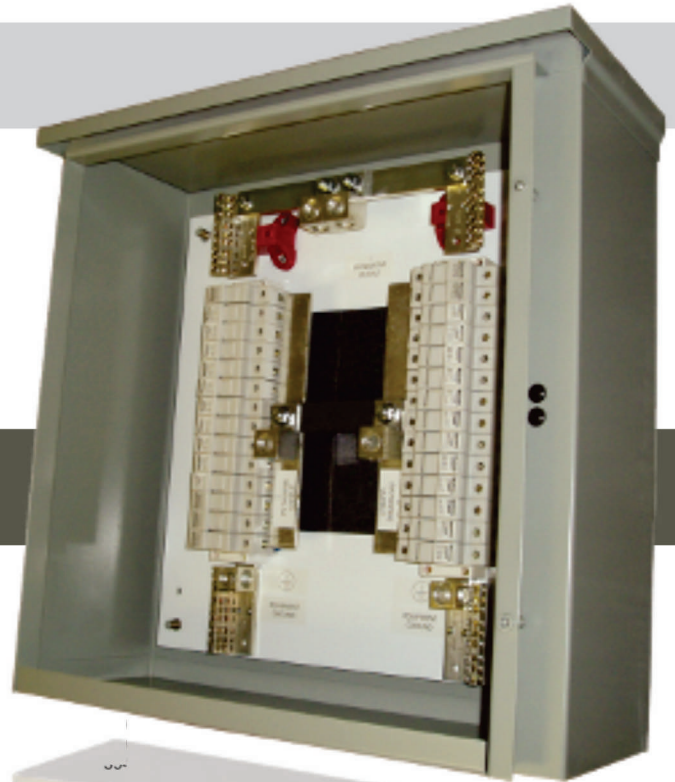

COMBINER BOX

Combiner Box Wiring

www.homepower.com

REKA PANEL - Combiner Box merupakan panel listrik yang mengintegrasikan beberapa panel surya, yang berfungsi sebagai "tempat pertemuan" dari beberapa koneksi serial dari Modul Surya (Photovoltaic) secara Paralel.

Dilengkapi oleh komponen proteksi arus Fuse khusus PV, Proteksi terhadap sambaran petir khusus PV (PV Surge Arrester), MCB/SWITCH DC (Optional).

Fungsi Combiner Box:

- Meminimalisir penggunaan kabel dan asesoris dari Modul Surya ke Inverter/Solar Charge Controller.
- Sebagai panel proteksi terhadap Arus lebih, Arus sirkulasi, Induksi Petir.
- Sebagai panel isolasi jika ingin dilakukan maintenance pada Modul Surya