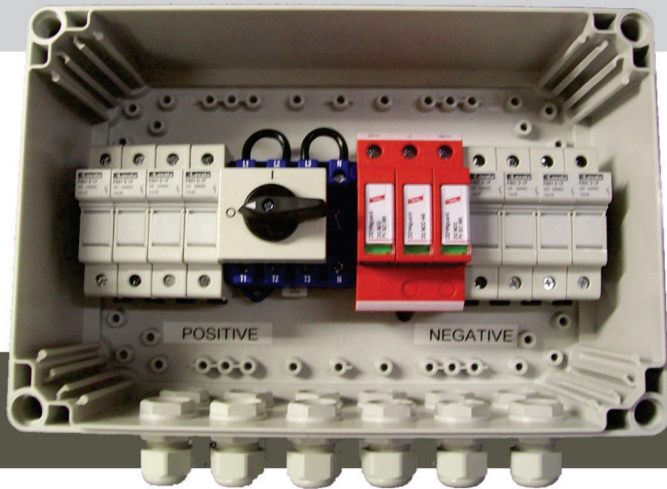

COMBINER BOX

Combiner Box Wiring

www.homepower.com

REKA PANEL - Combiner Box merupakan panel listrik yang mengintegrasikan beberapa panel surya, yang berfungsi sebagai "tempat pertemuan" dari beberapa koneksi serial dari Modul Surya (Photovoltaic) secara Paralel.

Dilengkapi oleh komponen proteksi arus Fuse khusus PV, Proteksi terhadap sambaran petir khusus PV (PV Surge Arrester), MCB/SWITCH DC (Optional).

Fungsi Combiner Box:

- Meminimalisir penggunaan kabel dan asesoris dari Modul Surya ke Inverter/Solar Charge Controller.
- Sebagai panel proteksi terhadap Arus lebih, Arus sirkulasi, Induksi Petir.
- Sebagai panel isolasi jika ingin dilakukan maintenance pada Modul Surya