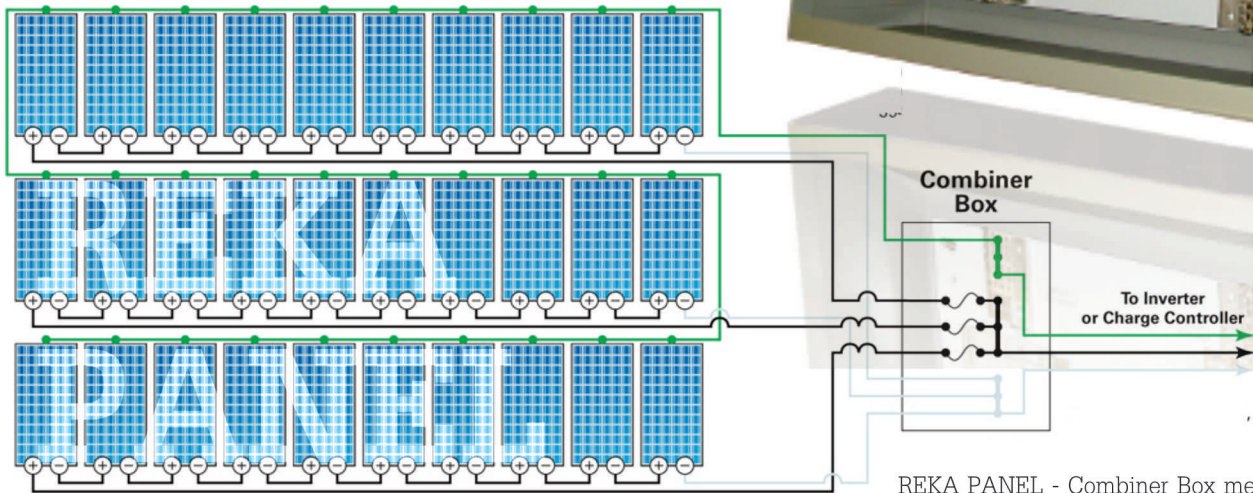

COMBINER BOX

Combiner Box Wiring

www.homepower.com

REKA PANEL - Combiner Box merupakan panel listrik yang mengintegrasikan beberapa panel surya, yang berfungsi sebagai "tempat pertemuan" dari beberapa koneksi serial dari Modul Surya (Photovoltaic) secara Paralel.

Dilengkapi oleh komponen proteksi arus Fuse khusus PV, Proteksi terhadap sambaran petir khusus PV (PV Surge Arrester), MCB/SWITCH DC (Optional).

Fungsi Combiner Box:

- Meminimalisir penggunaan kabel dan asesoris dari Modul Surya ke Inverter/Solar Charge Controller.
- Sebagai panel proteksi terhadap Arus lebih, Arus sirkulasi, Induksi Petir.
- Sebagai panel isolasi jika ingin dilakukan maintenance pada Modul Surya