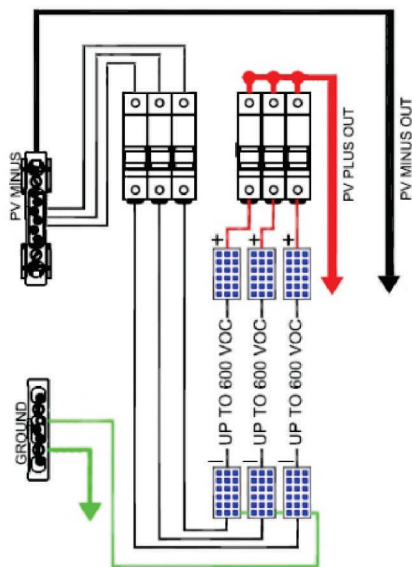

COMBINER BOX

Combiner Box Wiring

www.homepower.com

REKA PANEL - Combiner Box merupakan panel listrik yang mengintegrasikan beberapa panel surya, yang berfungsi sebagai "tempat pertemuan" dari beberapa koneksi serial dari Modul Surya (Photovoltaic) secara Paralel.

Dilengkapi oleh komponen proteksi arus Fuse khusus PV, Proteksi terhadap sambaran petir khusus PV (PV Surge Arrester), MCB/SWITCH DC (Optional).

Fungsi Combiner Box:

- Meminimalisir penggunaan kabel dan asesoris dari Modul Surya ke Inverter/Solar Charge Controller.
- Sebagai panel proteksi terhadap Arus lebih, Arus sirkulasi, Induksi Petir.
- Sebagai panel isolasi jika ingin dilakukan maintenance pada Modul Surya